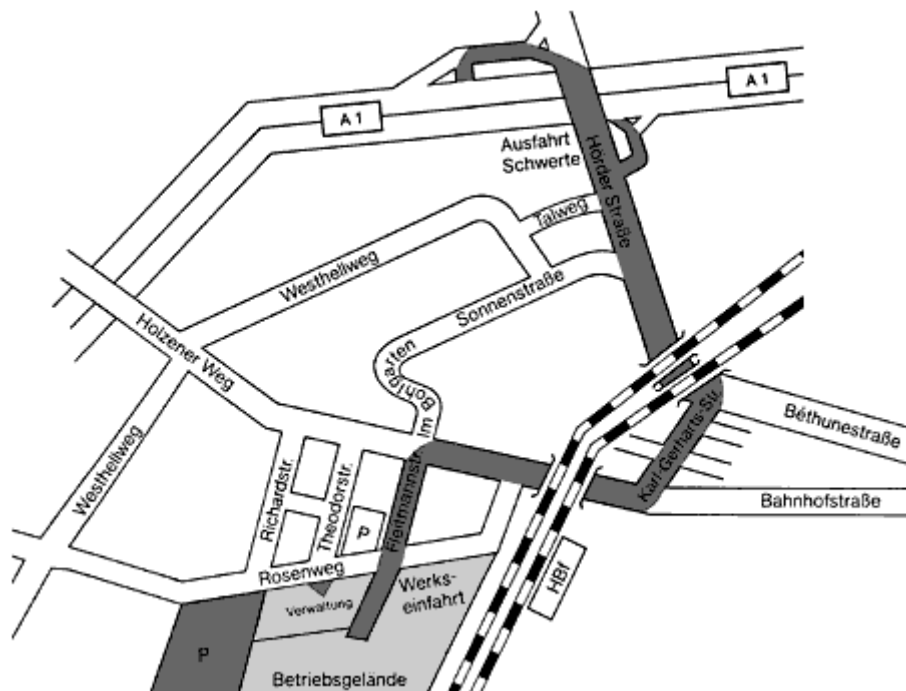

Anfahrt Deutsche Nickel GmbH

Deutsche Nickel GmbH
Rosenweg 15
58239 Schwerte
Tel. 02304/108-0

Verlassen Sie die Autobahn A1 an der Abfahrt Schwerte.

Fahren Sie Richtung Schwerte (Hörder Straße).

Auf der Hörder Straße, 2 km geradeaus, unter der Eisenbahnbrücke hindurch.

An der nächsten Verkehrsampel biegen Sie rechts in die Karl-Gerharts-Straße.

Bei der nächsten großen Kreuzung biegen Sie nach rechts.

Geradeaus, unter der Eisenbahnbrücke hindurch.

An der nächsten Ampel links (DN GmbH ist ausgeschildert) in die Fleitmannstraße.

Fahren Sie immer geradeaus auf die Deutsche Nickel GmbH zu.

Nach einer Rechtskurve finden Sie einen Parkplatz.